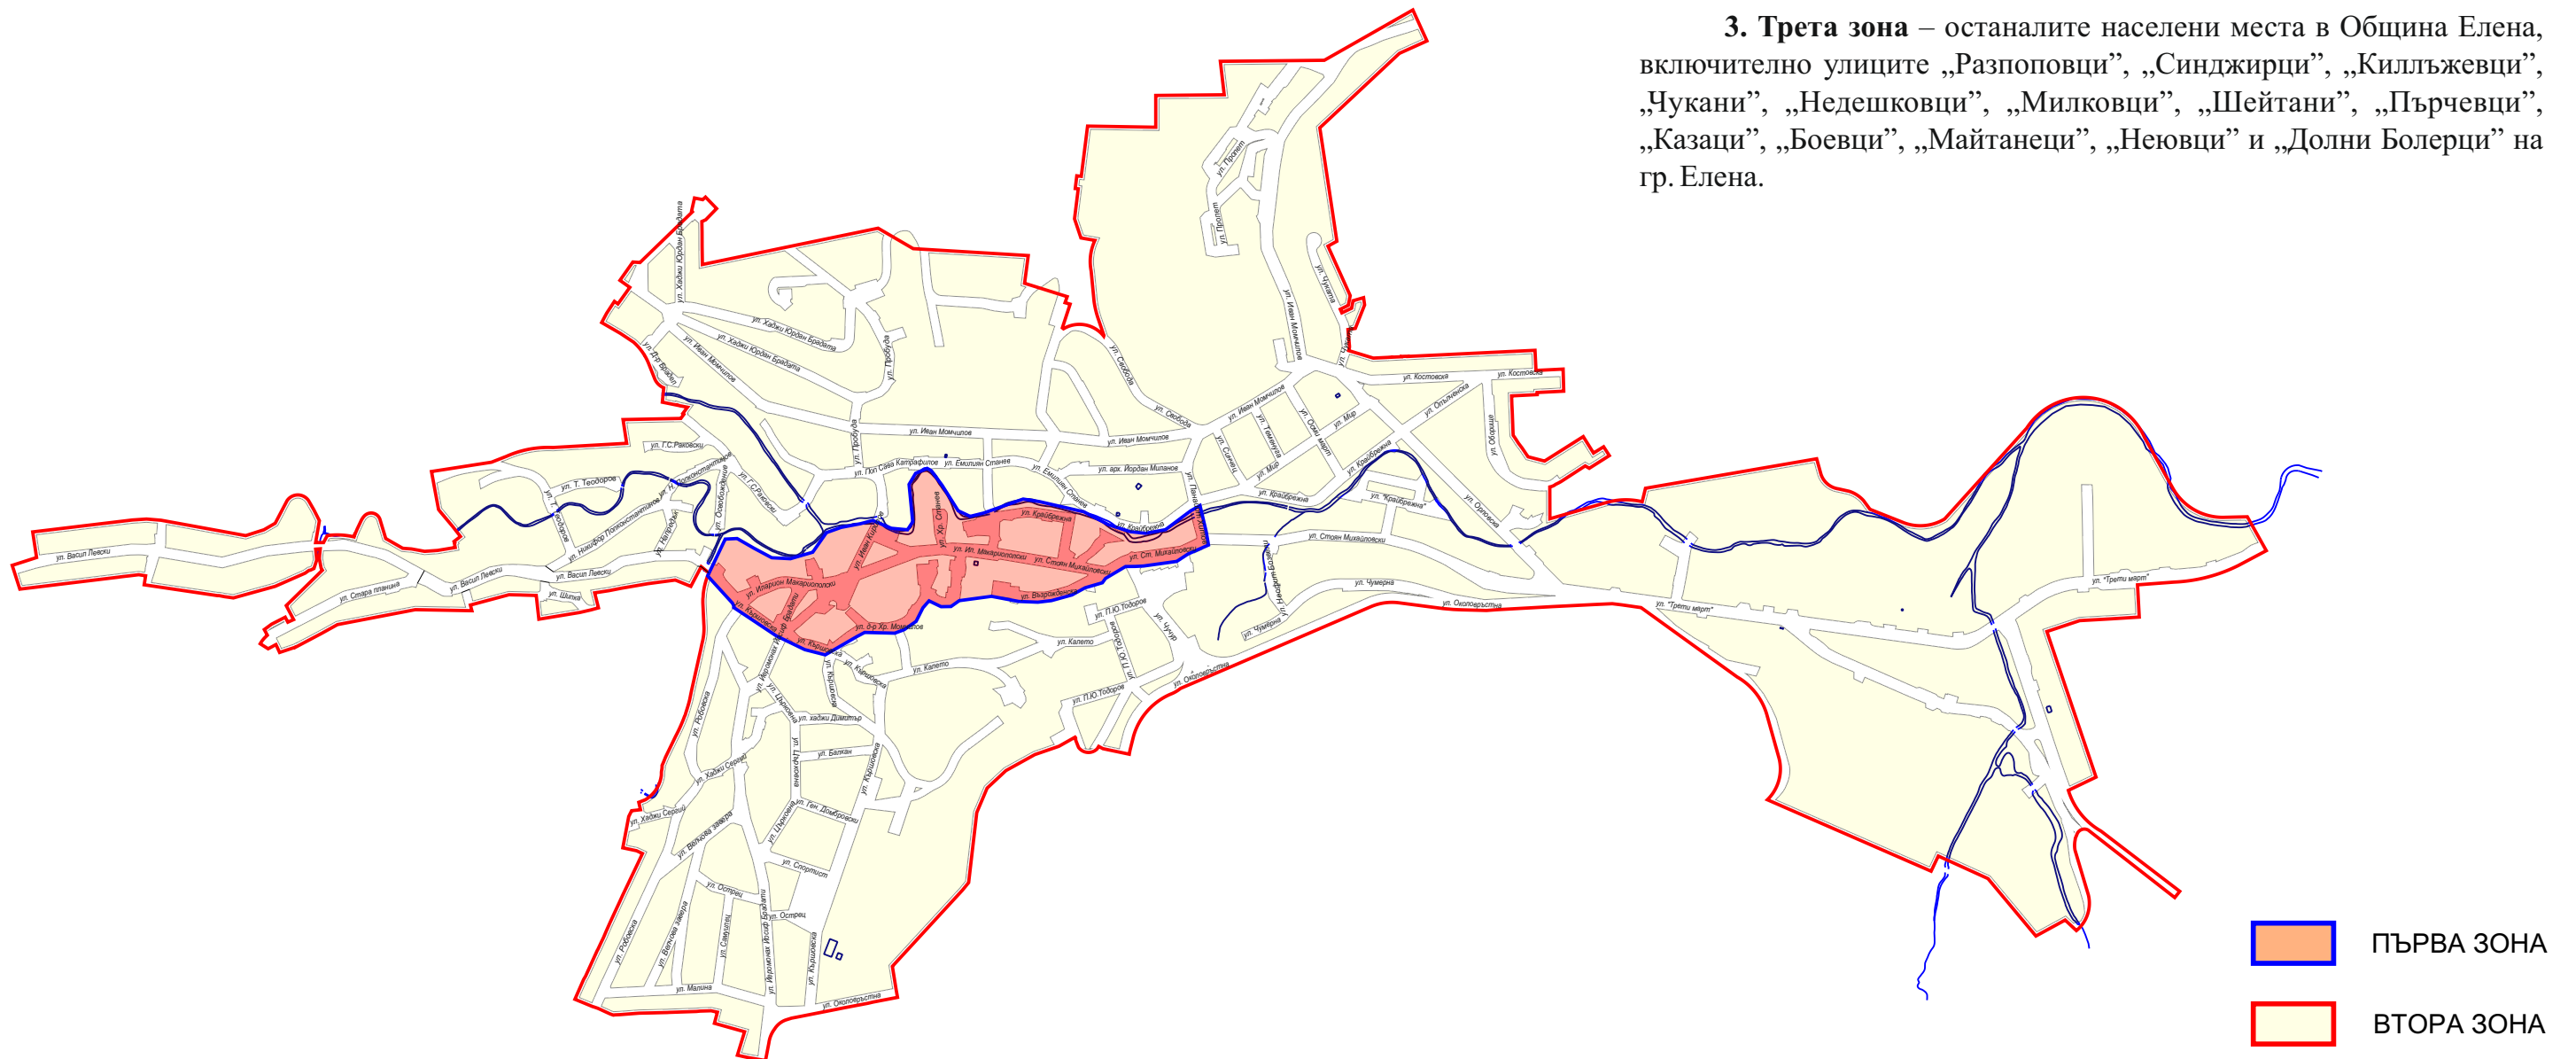

**Зони на гр. Елена
за определяне таксите за ползване на пазари, тържища, панаири,
тротоари, площади, улични платна и рекламно-информационни елементи**

1. Първа зона - централната градска част, включваща пространството между улиците "Панайот Хитов", "Стоян Михайловски", „Възрожденска“, „д-р Христо Момчилов“ „Кършовска“, дере „Стълбишка“ и река „Еленска“

2. Втора зона - останалата част на града без улици „Разпоповци“, „Синджирци“, „Килъжевци“, „Чукани“, „Недешковци“, „Милковци“, „Шейтани“, „Пърчевци“, „Казаци“, „Боевци“, „Майтанеци“, „Неювци“ и „Долни Болерци“.

3. Трета зона – останалите населени места в Община Елена, включително улиците „Разпоповци“, „Синджирци“, „Килъжевци“, „Чукани“, „Недешковци“, „Милковци“, „Шейтани“, „Пърчевци“, „Казаци“, „Боевци“, „Майтанеци“, „Неювци“ и „Долни Болерци“ на гр. Елена.

- ПЪРВА ЗОНА
- ВТОРА ЗОНА